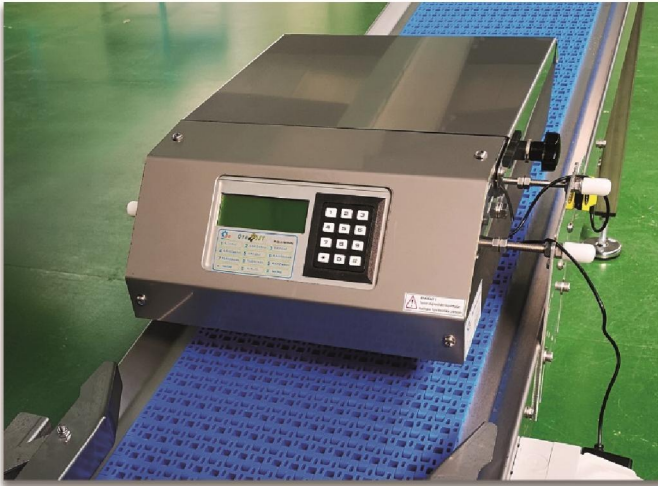

www.bgmakina.com